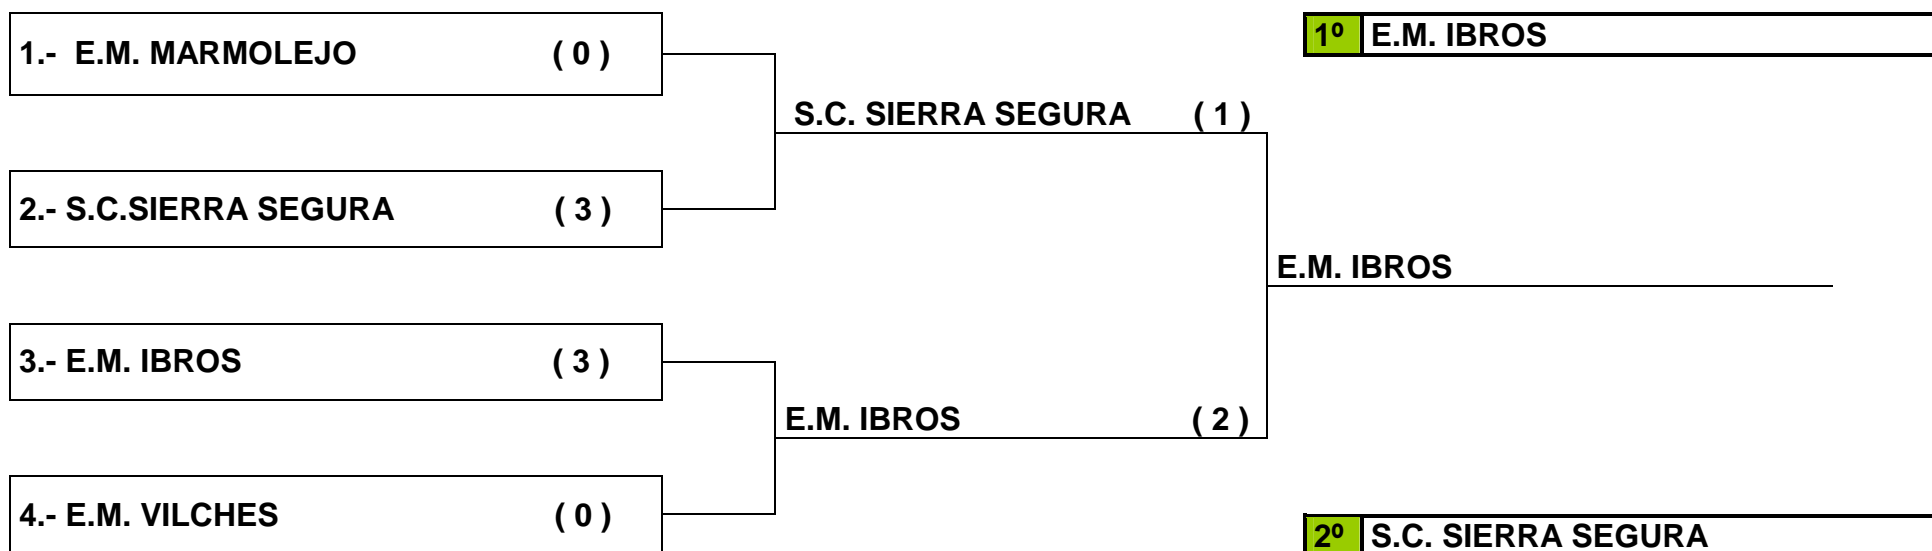

**JUEGOS DEPORTIVOS EN LA PROVINCIA DE JAÉN – 2014/15**  
**CALENDARIO - CLASIFICACIÓN**  
**- FASE PROVINCIAL -**

**VOLEIBOL**  
**INFANTIL FEMENINO**

\* A los equipos E.M. Marmolejo y E.M. Vilches se les da por perdidos sus respectivos partidos por no cumplir con el mínimo de jugadoras presentadas en acta, según la normativa de los J.D.P.J.

J.D.P.J. – 2014/15	FECHA	PARTIDOS	SEDE / INSTALACIÓN / HORARIO
1ª SEMIFINAL	16/05/2015	E.M. MARMOLEJO – S.C. SIERRA SEGURA	IBROS (PABELLÓN MUNICIPAL, pista 1) – 11:00 HORAS
2ª SEMIFINAL	16/05/2015	E.M. IBROS – E.M. VILCHES	IBROS (PABELLÓN MUNICIPAL, pista 1) – 12:30 HORAS
FINAL	23/05/2015	S.C. SIERRA SEGURA – E.M. IBROS	IBROS (PABELLÓN MUNICIPAL) – 10:00 HORAS