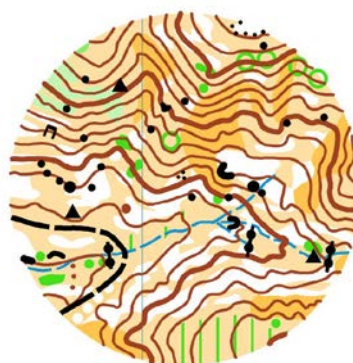

4ª Carrera circuito provincial de orientación 2017/2018

IX Carrera Orientación Sierra de Segura

INFORMACIÓN TÉCNICA

Mapa: Villarodrigo Realizado por mundOMAP en marzo de 2014
Escala 1:10000, equidistancia 5 m

Terreno: Se trata de una zona que combina población, con campos de cultivo y bosque. La población se compone de calles estrechas y está rodeada por campos de cultivo y de olivar.

El bosque combina zonas de pino de repoblación con detalles de vaguadas y rocas. El desnivel es suave en la zona de población y fuerte en la zona de bosque, si bien se han evitado las zonas más altas.