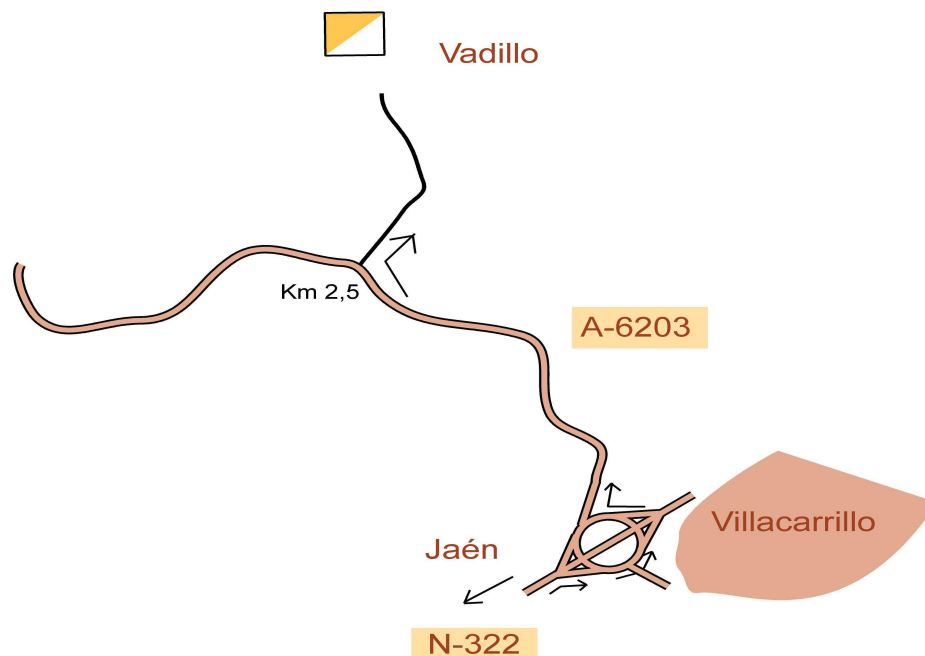

2ª Prueba del circuito provincial de orientación 2019-2020

El Vadillo (Villacarrillo)

INFORMACIÓN TÉCNICA, DISTANCIAS Y DESNIVEL, CONTROLES Y RECORRIDO

Mapa

Vadillo, E 1:10000, equidistancia 5m ISOM 2017. Cartografía: Mario Rodríguez Martínez, abril 2018.

Terreno de dehesa rodeado por olivar y atravesado por una vaguada algo profunda. Encontramos detalles de roca (cortados) sobre todo cerca del curso del río, y bastantes detalles de vegetación en forma de arbustos. Es un terreno rápido excepto en las subidas que son en algunas zonas moderadas. Se combina terreno abierto, con semiabierto y olivar.

Ejemplo de mapa

CROQUIS DE ACCESO

Desde la rotonda de acceso Sur de Villacarrillo, dirigirse hacia Navas de San Juan (A-2603) durante 2,5 km hasta llegar a una pista que sale hacia la derecha.

DISTANCIAS Y DESNIVELES